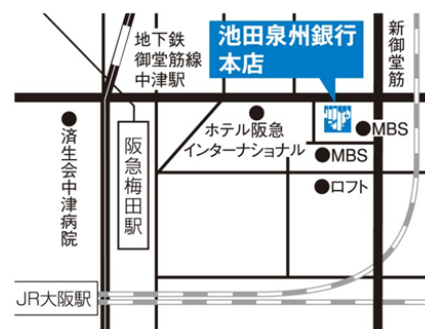

## 9. 応募期日（締切日）

- （1）推薦入学者 平成30年12月 5日（水）
- （2）私立大志望者 平成31年 2月 5日（火）
- （3）国公立大志望者 平成31年 3月 5日（火）

※ 入寮生の大学バランスを考慮して、（1）（2）（3）同数程度の選考を考えています。

## 10. 入寮選考 兼 説明会

- （1）お申込みいただいた方から、入寮選考の面談を兼ねた説明会を順次実施させていただきます。  
説明会には本人及び保護者1名の同伴をお願いします。
- （2）辞退等により募集人員に達しない場合、途中入寮も含め、随時受け付けますので、事務局までお問い合わせください。

※【説明会・会場】

大阪市北区茶屋町 18-14 池田泉州銀行本店